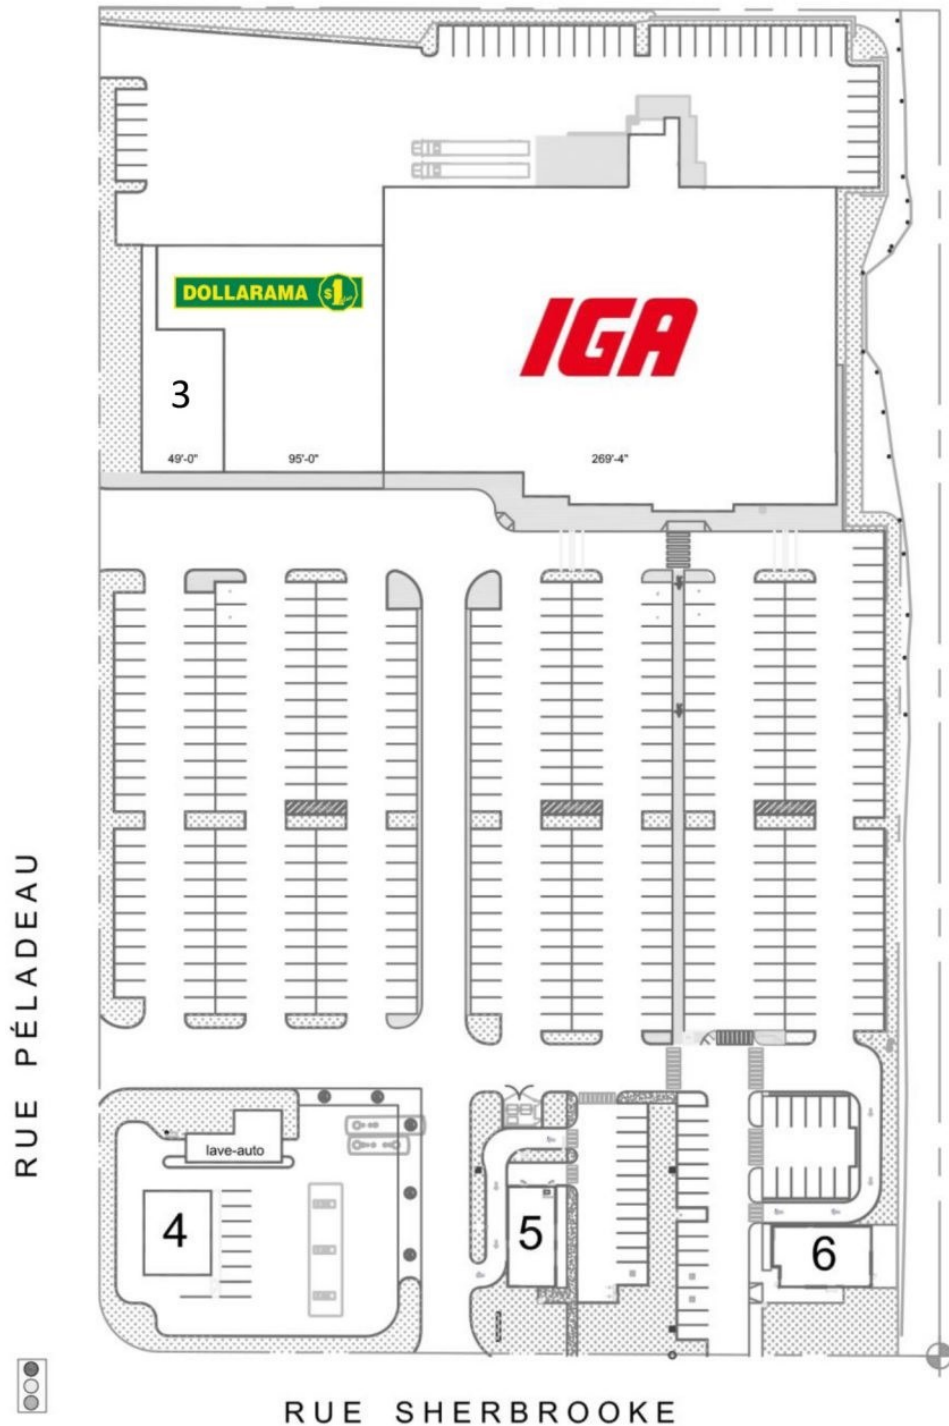

PLAZA SHERBROOKE / PÉLADEAU

MAGOG, QC.

Plaza Sherbrooke / Péladeau

Rue Sherbrooke et Rue Péladeau
Magog, QC

Locataire / Tenant p.c./sq.ft.

1. IGA
2. Dollarama
3. Animalerie Orford
4. Shell / Boni Soir
5. KFC
6. Presse Café